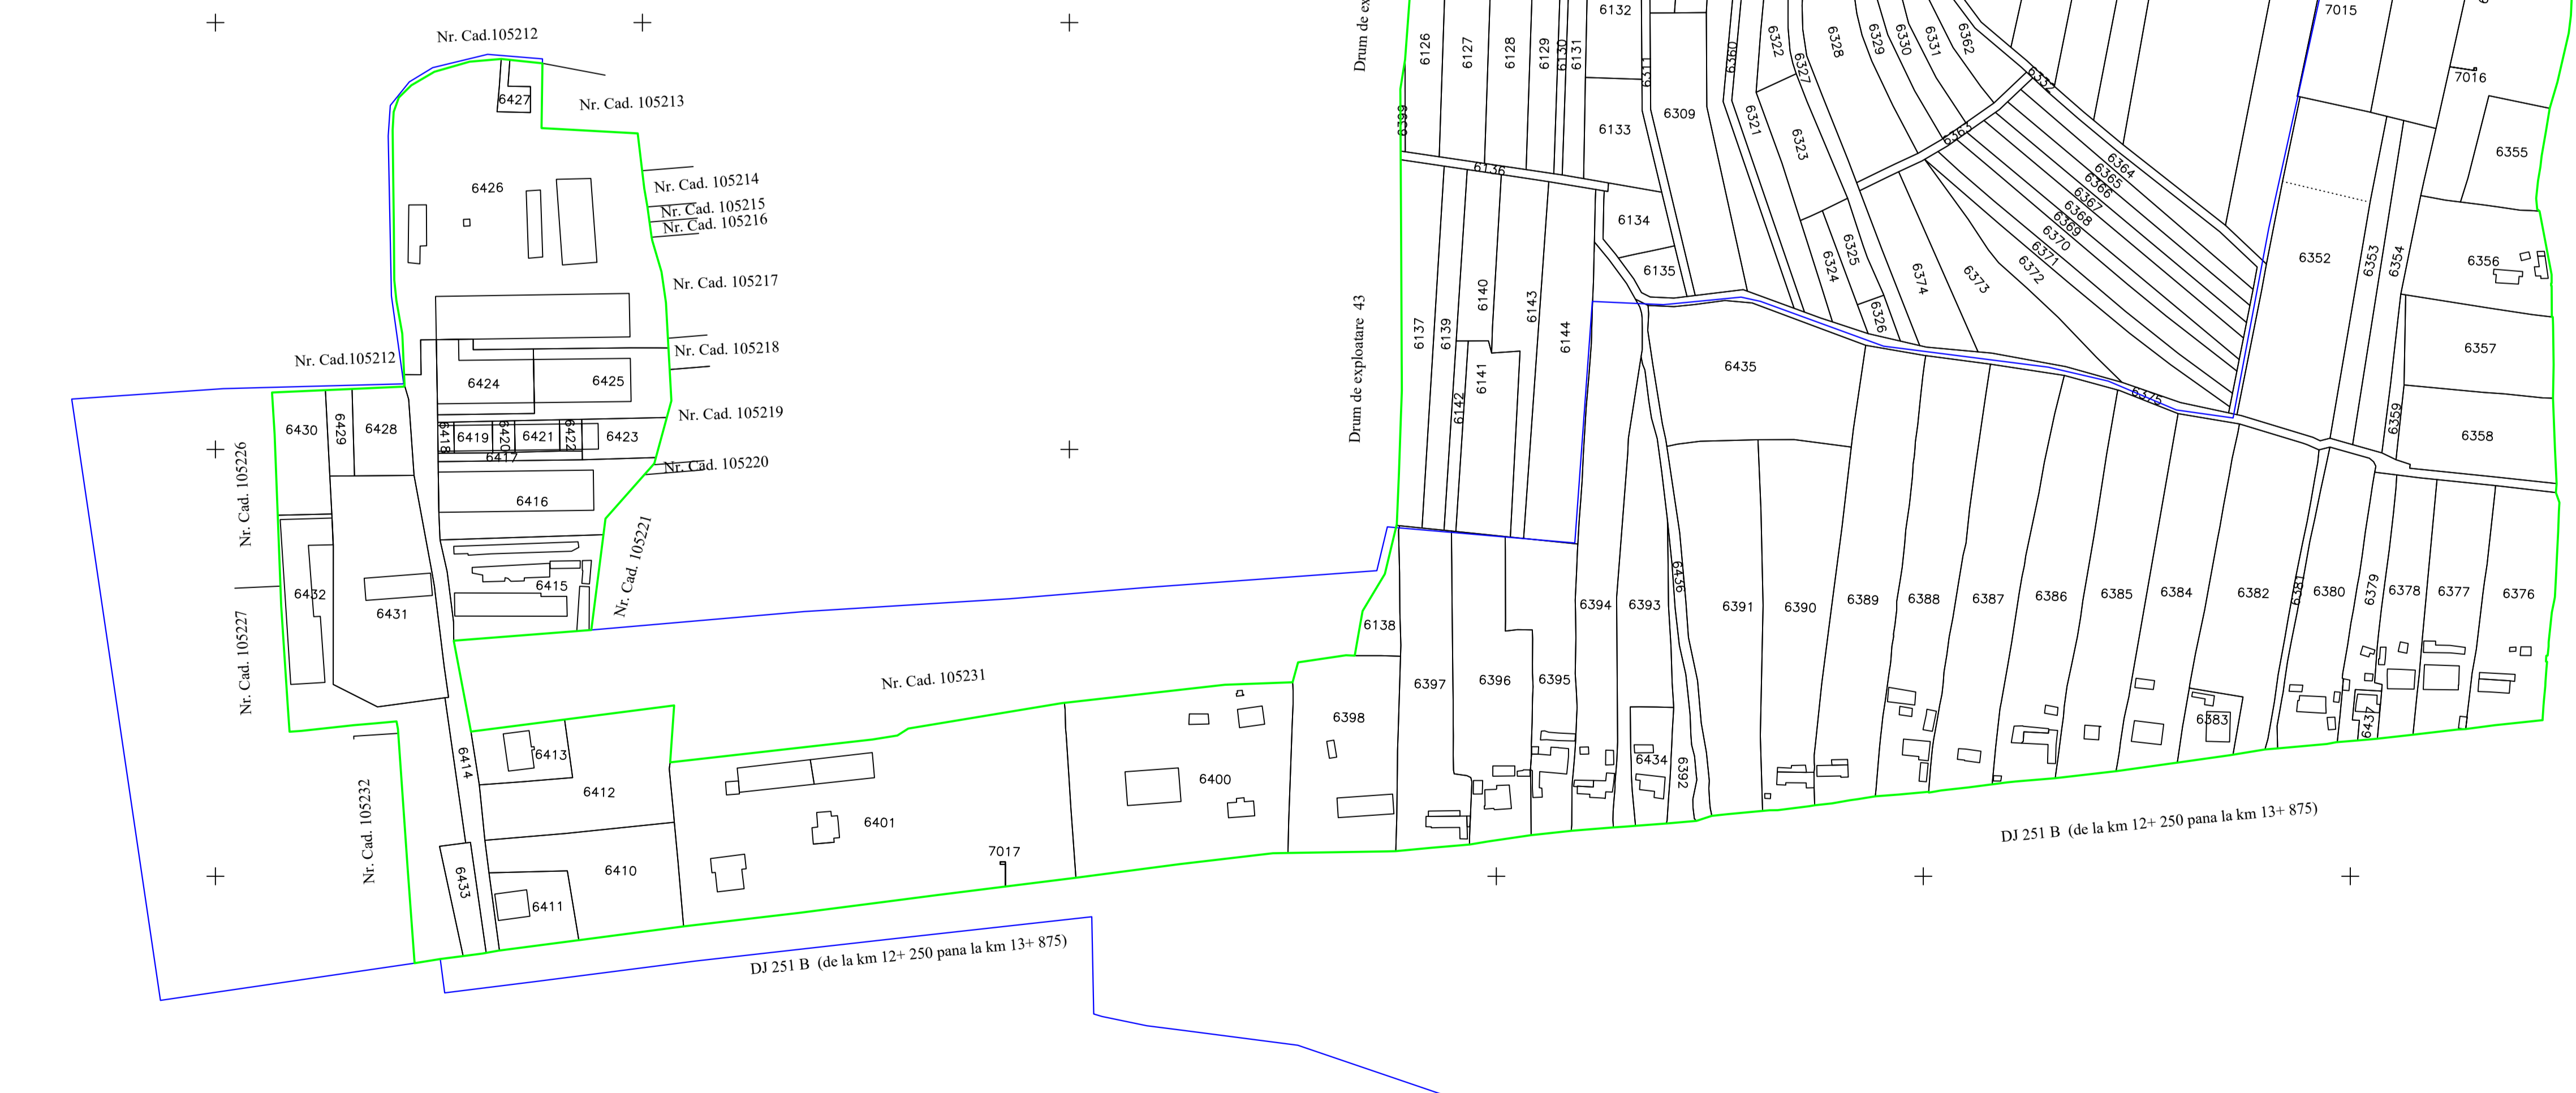

PLAN CADASTRAL INTRAVILAN  
UAT CERTEȘTI, Judetul GALATI

Sector cadastral 36  
Scara 1:2000  
Spre publicare

Schema dispunerii sectorului in cadrul UAT

LEGENDA

- Limita Judet + Limita U.A.T.
- Limita Intravilan
- Limita Sector
- Limita Imobil
- 36 Numar Sector
- 6001 ID Imobil
- Constructie

INTOCMIT:  
SC PLANIC 2010 SRL  
ING. CIOBANU CATALIN

23.01.2025